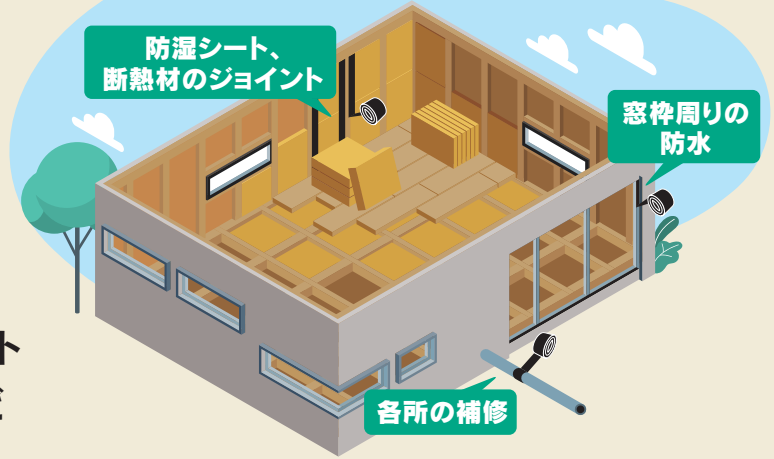

気密・防水用ブチルテープ

粗面にもよくつく
気密防水テープ

- 窓枠周りの防水
- 防湿シート、断熱材のジョイント
- 各所の補修 など

片面 152B

しっかりした基材の
ポリエチレンネットタイプ

片面 152F

背面に塗料や防水剤が
ノリやすい不織布タイプ

両面 718

両面タイプ
黒

両面 718W

両面タイプ
白

特性値

	テープ厚さ (mm)	対SUS粘着力 (N/ 25mm)	引張強度 (N/ 25mm)	保持力 (mm)
152B	0.5	21.0	120.3	0.3
152F	0.5	18.8	56.3	0.1
718	0.5	15.5	179.9	1.2
	1.0	25.0	175.8	2.3
718W	1.0	45.7	48.8	1.3

仕様

標準色	標準幅 (mm)	長さ (m)
黒	50, 75	5, 20 ※5m巻き品は50mm幅のみ
黒	50, 75, 100	5, 20 ※5m巻き品は50mm幅のみ
黒	50, 75	20
黒	15, 20, 30, 50	5, 15 ※5m巻き品は30mm, 50mm幅のみ
白	50	5