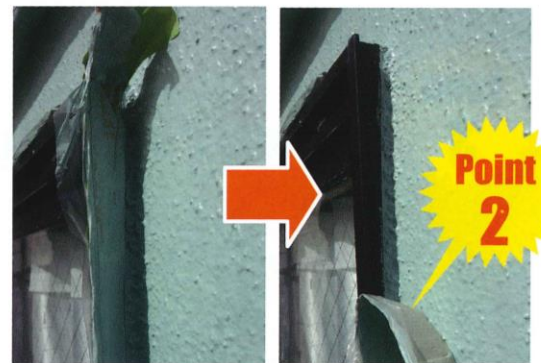

# 養生布テープ 140A

**みどり**

**用途：建築物・塗装の養生用**

**はがす時も裂けにくい**

強度が強く、はがす際もテープが切れにくい。

**きれいにはがせる**

**Point 2**

<b>品名</b>	養生布テープ			
<b>品番</b>	140A みどり(1巻ピロー包装)			
<b>サイズ</b>	25mm×25m	30mm×25m	38mm×25m	50mm×25m
<b>ケース入数</b>	(60巻)	(60巻)	(48巻)	(30巻)
<b>JANコード No. (1巻ピロー包装)</b>	4964833 140127	—	—	4964833 140158